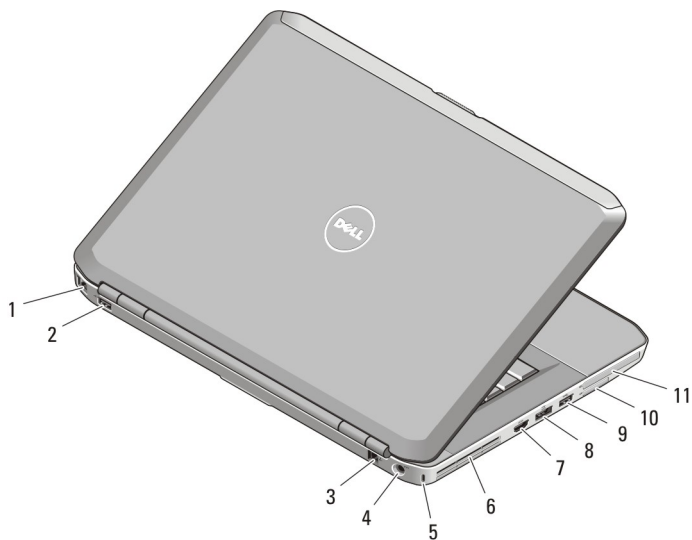

15. קורא טביעות אצבעות (אופציונלי)	5. תפס צג
16. משטח מגע	6. צג
17. לחצני משטח מגע	7. לחצן הפעלה
18. מתג אלוט	8. מחבר VGA
19. מחווני מצב התקן	9. מיקרופון
20. לחצני מוט עקיבה (אופציונלי)	10. לחצני בקרת עוצמת קול
21. מוט עקיבה (אופציונלי)	11. לחצן הוצאה של כונן אופטי
22. מקלדת	12. כונן אופטי
23. נוריות מצב התקן	13. מחבר USB 2.0
	14. מחבר שמע

איור 2. מבט מאחור

7. מחבר HDMI	1. מחבר רשת
8. מחבר eSATA/USB 3.0	2. מחבר USB 2.0
9. מחבר USB 3.0	3. מחבר מודם (אופציונלי)
10. חריץ לכרטיס זיכרון (SD) Secure Digital	4. מחבר חשמל
11. חריץ לכרטיס ExpressCard (אופציונלי)	5. חריץ כבל בטיחות
	6. פתחי אוורור