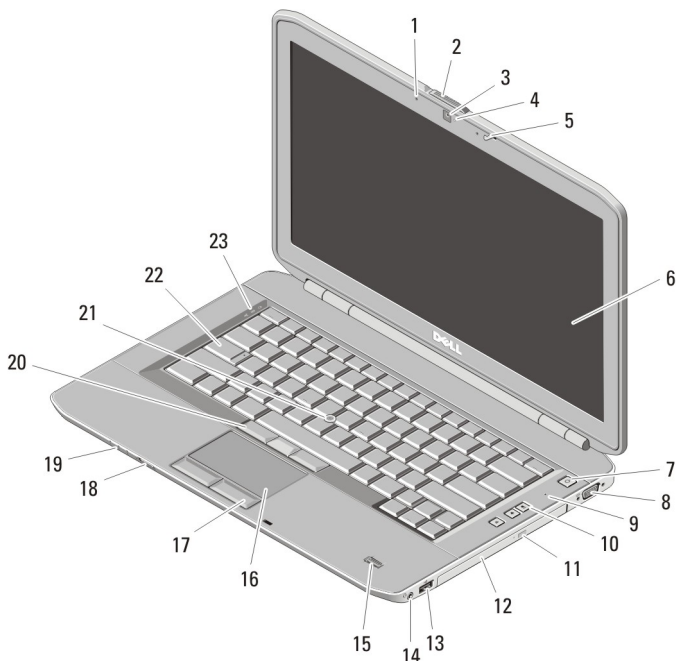

5530Dell Latitude E5430/E

מידע על התקנה ותכונות

אודות אזהרות

אזהרה:

"אזהרה" מציינת אפשרות של נזק לרכוש, פגיעה גופנית או מוות.

Latitude E5430 - מבט מלפנים ומאחור

איור 1. מבט מלפנים

1. מיקרופון (אופציונלי)
2. תפס שחרור צג
3. מצלמה (אופציונלי)
4. נורית מצב המצלמה (אופציונלי)

דגם תקינה: P27G, P28G
סוג תקינה: P27G001, P28G001
09 - 2011

0JW24FA00

- | | |
|------------------------------------|------------------------------|
| 15. קורא טביעות אצבעות (אופציונלי) | 5. תפס צג |
| 16. משטח מגע | 6. צג |
| 17. לחצני משטח מגע | 7. לחצן הפעלה |
| 18. מתג אלוט | 8. מחבר VGA |
| 19. מחווני מצב התקן | 9. מיקרופון |
| 20. לחצני מוט עקיבה (אופציונלי) | 10. לחצני בקרת עוצמת קול |
| 21. מוט עקיבה (אופציונלי) | 11. לחצן הוצאה של כונן אופטי |
| 22. מקלדת | 12. כונן אופטי |
| 23. נוריות מצב התקן | 13. מחבר USB 2.0 |
| | 14. מחבר שמע |