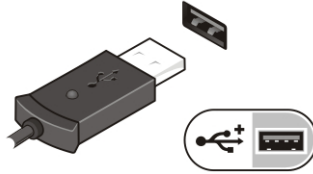

התראה:

בעת ניתוק כבל מתאם זרם החילופין מהמחשב, אחוז במחבר ולא בכבל עצמו, ומשוך בחוזקה אך בעדינות כדי למנוע פגיעה בכבל. בעת ליפוף כבל מתאם זרם החילופין, הקפד להמשיך את זווית המחבר במתאם זרם החילופין כדי למנוע נזק לכבל.

הערה:

התקנים מסוימים עשויים שלא להיות כלולים, אם לא הזמנת אותם.

1. חבר את מתאם הז"ח לשקע מתאם הז"ח במחשב ולשקע החשמל.

איור 5. מתאם זרם חילופין

2. חבר את כבל הרשת (אופציונלי).

איור 6. מחבר רשת

3. חבר התקני USB, כגון עכבר או מקלדת (אופציונלי).

איור 7. מחבר USB

4 פתח את צג המחשב ולחץ על לחצן ההפעלה כדי להפעיל את המחשב.

איור 8. לחצן הפעלה

הערה: 

מומלץ להפעיל ולכבות את המחשב פעם אחת לפחות, לפני התקנת כרטיסים או חיבור המחשב להתקן עגינה או להתקן חיצוני אחר, כגון מדפסת.