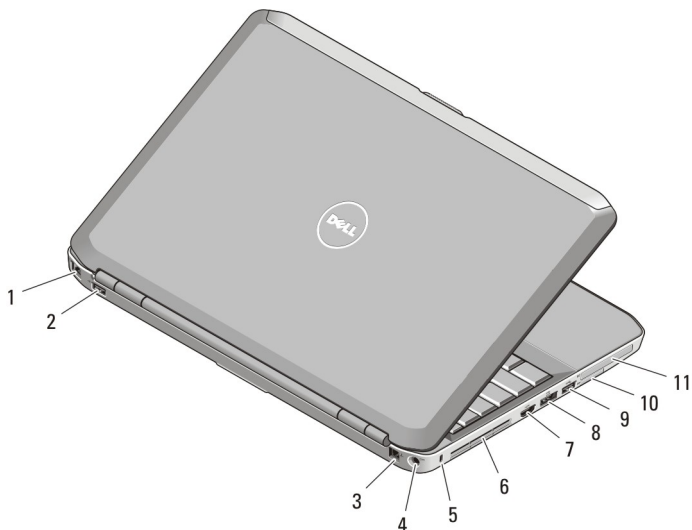

17. לחצני משטח מגע
18. משטח מגע
19. לחצני מוט עקיבה (אופציונלי)
20. מוט עקיבה (אופציונלי)
21. מקלדת
22. נוריות מצב התקן
23. לחצני בקרת עוצמת קול

איור 4. מבט מאחור

1. מחבר רשת
2. מחבר USB 2.0
3. מחבר מודם (אופציונלי)
4. מחבר חשמל
5. חריץ כבל בטיחות
6. פתחי אוורור
7. מחבר HDMI
8. מחבר eSATA/USB 3.0
9. מחבר USB 3.0
10. חריץ כרטיס Secure Digital (SD)
11. חריץ לכרטיס ExpressCard (אופציונלי)

אזהרה:

אין לחסום את פתחי האוורור, להכניס לתוכם חפצים או לאפשר לאבק להצטבר בהם. כאשר מחשב Dell פועל, אין לאחסנו בסביבה ללא זרימת אוויר נאותה, כגון מזוודה סגורה. הגבלת זרימת האוויר עשויה לגרום נזק למחשב או לגרום לשריפה. המחשב מפעיל את המאוורר כשהוא מתחמם. רעש מהמאוורר זו תופעה רגילה ואינו מצביע על בעיה במאוורר או במחשב.